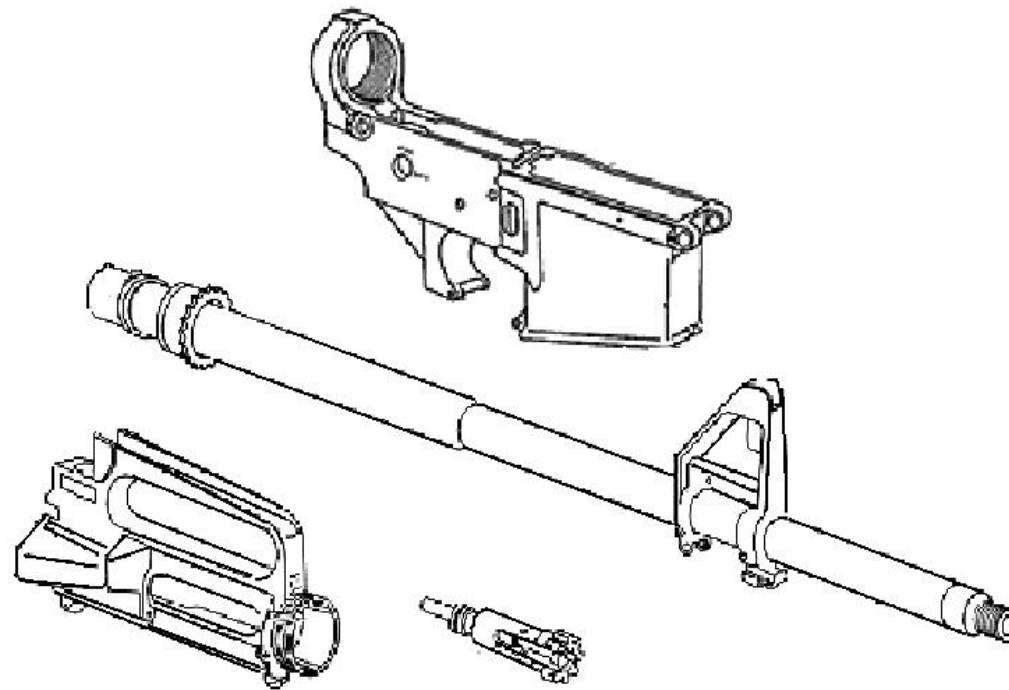

Puoliautomaattikiväärin luvanvaraiset osat esim. AR-15